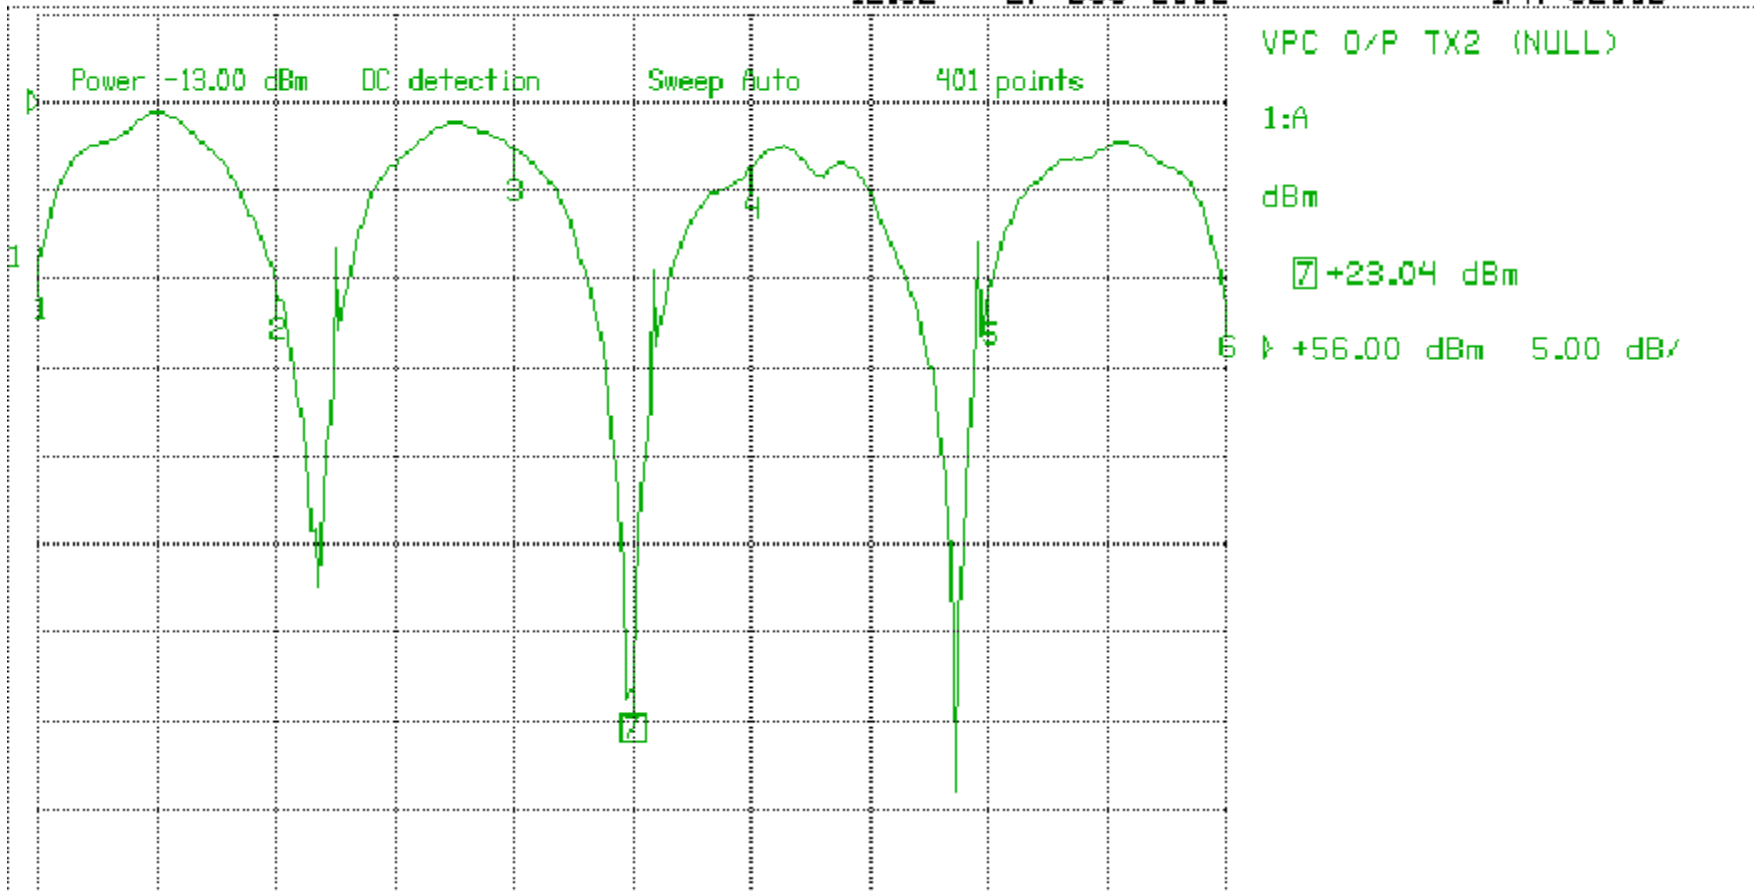

12:32 27 Dec 2002

IFR 6200B

Cntr 14.2500 GHz 7 14.2500 GHz Span 500.000 MHz

MARKER POSITION	1: (dBm)	MARKER POSITION	1: (dBm)
1 14.0000 GHz	+46.70	5 14.4000 GHz	+45.32
2 14.1000 GHz	+45.51	6 14.5000 GHz	+44.50
3 14.2000 GHz	+53.39	7 14.2500 GHz	+23.04
4 14.3000 GHz	+52.42		